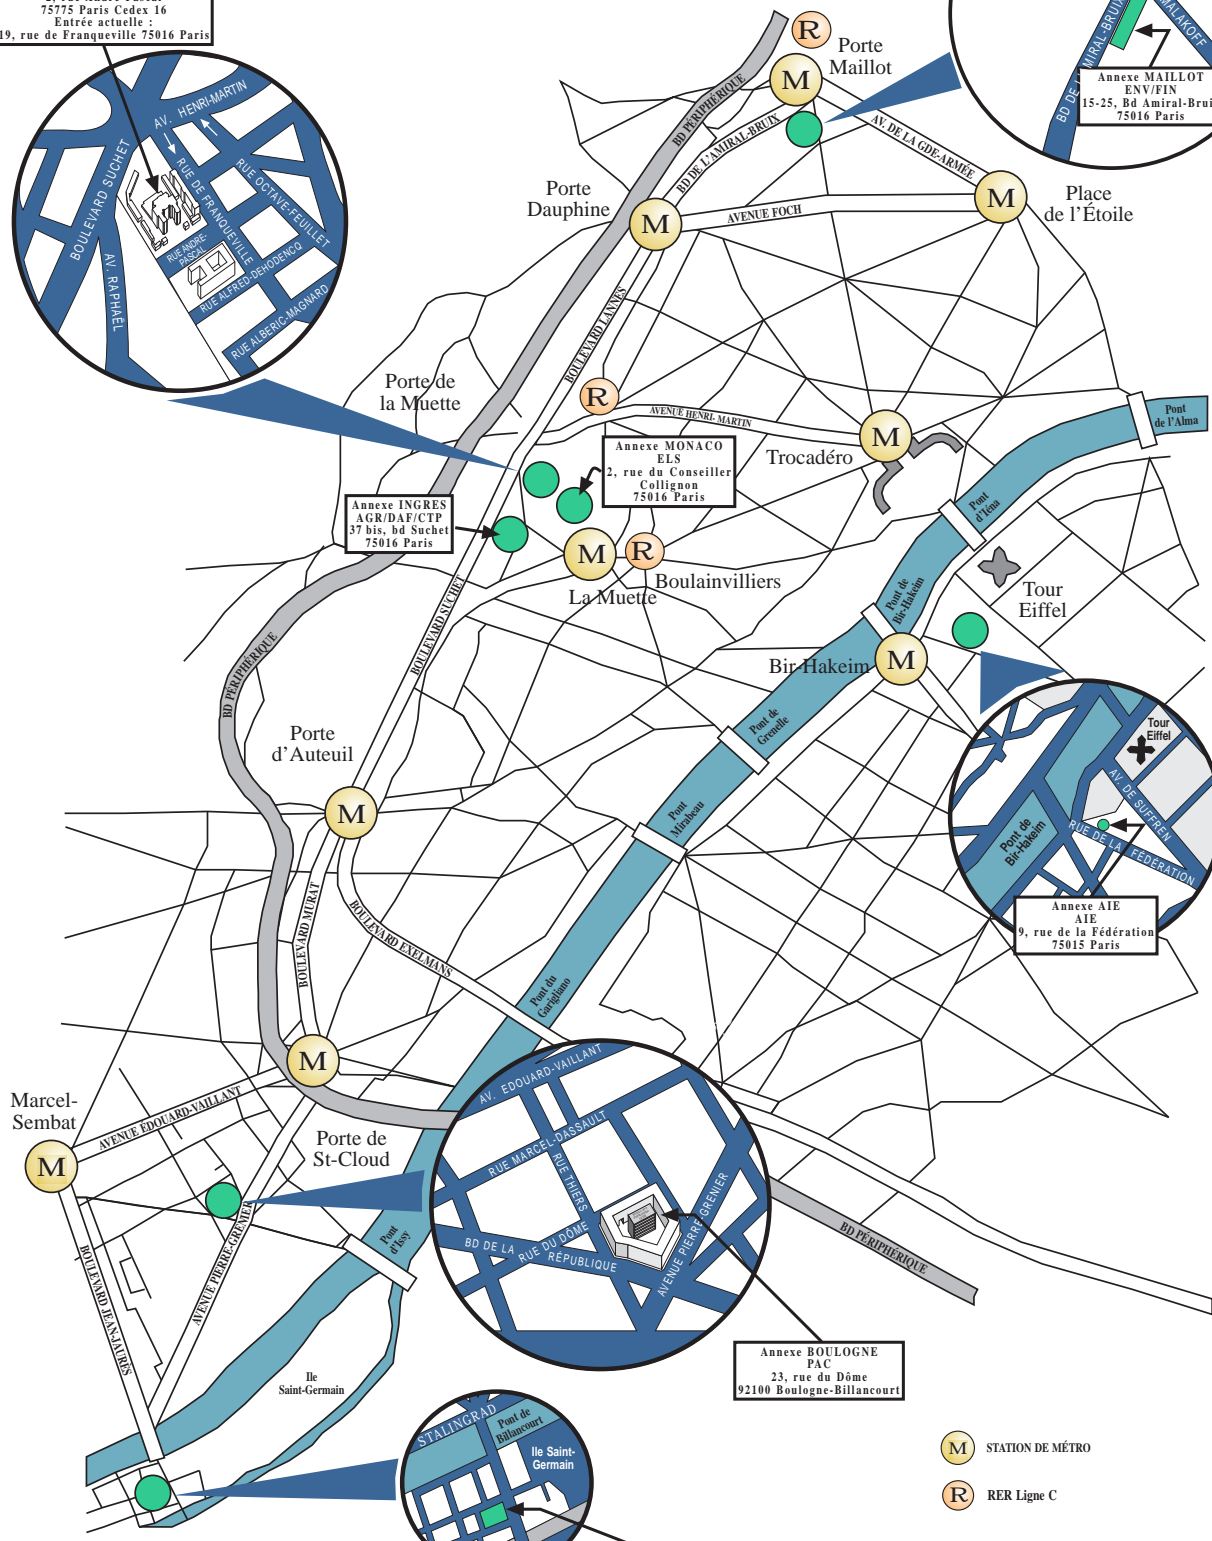

OCDE

LOCALISATION DU SIÈGE ET DES ANNEXES

Tél. : 01.45.24.82.00

SIÈGE
 Adresse postale :
 2, rue André Pascal
 75775 Paris Cedex 16
 Entrée actuelle :
 19, rue de Franqueville 75016 Paris

Annexe INGRES
 AGR/DA/CTP
 37 bis, bd Suchet
 75016 Paris

Annexe MONACO
 ELS
 2, rue du Conseiller
 Collignon
 75016 Paris

Annexe AIE
 AIE
 9, rue de la Fédération
 75015 Paris

Annexe BOULOGNE
 PAC
 23, rue du Dôme
 92100 Boulogne-Billancourt

Annexe ISSY
 AEN/DEV/SAH
 12, bd des Iles
 92130 Issy-les-Moulineaux

- M STATION DE MÉTRO
- R RER Ligne C